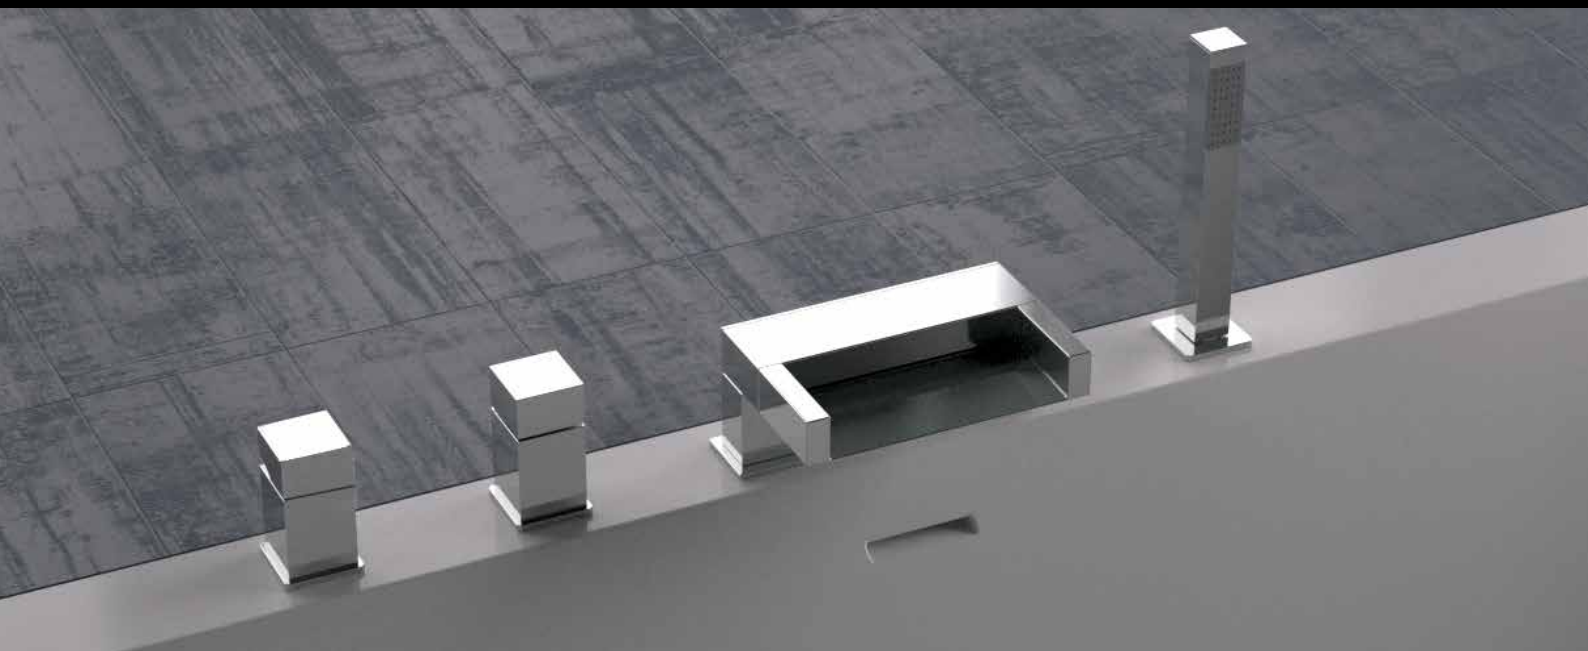

CU611A con kit doccia.
with shower kit.

CU611 senza kit doccia.
without shower kit.

DANIEL
RUBINETTERIE
MILANO

Daniel Rubinetterie S.p.A.
Via L. da Vinci, 53 - 20062 Cassano d'Adda - (MI) Italy
Tel.: +39 0363 62 651 - Fax: +39 0363 62 664
E-Mail: info@daniel.it - www.daniel.it