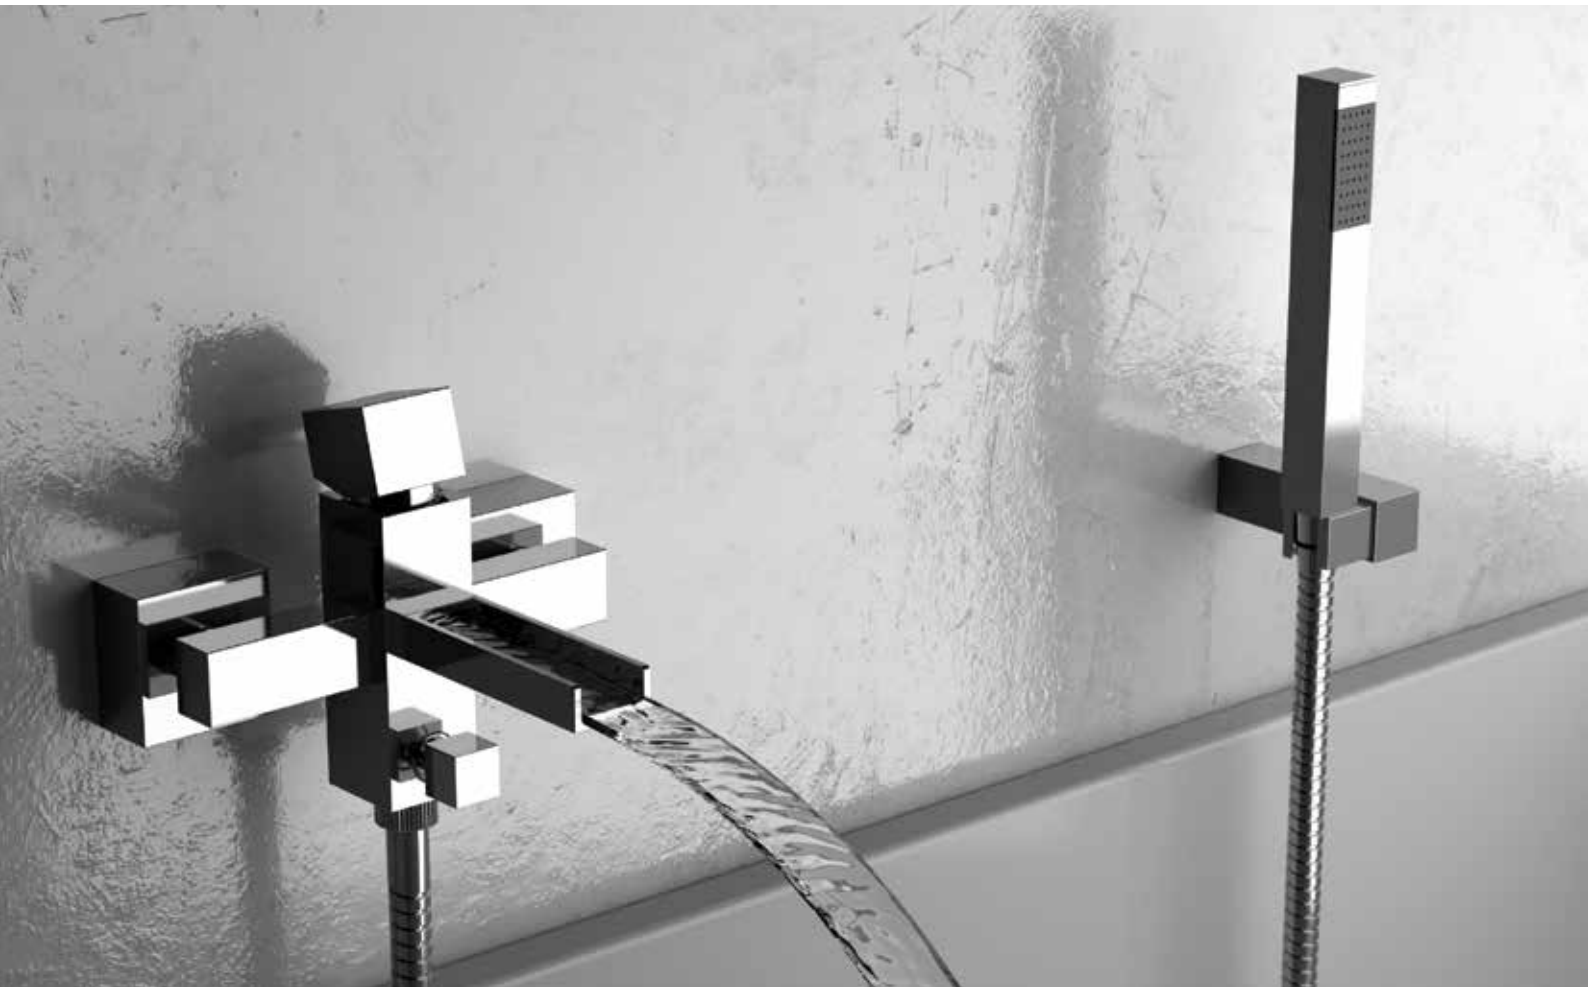

DANIEL
RUBINETTERIE
MILANO

CUBE WATERFALL

CUBE WATERFALL

Cube waterfall nasce dal desiderio di combinare forme spiccatamente moderne con l'incanto e l'armoniosità di una cascata naturale. Una collezione addolcita dai particolari scivoli cromati che permettono di osservare l'acqua corrente durante il suo fluire.
Design by Cristian Mapelli

*CUBE WATERFALL comes from the desire to combine distinctly modern shapes with the charm and the harmony of a natural waterfall. A collection softened by the particular chromed slides allowing to observe the water during its flow.
Design by Cristian Mapelli.*

C4705Q
Bocca bordo vasca a cascata.
Waterfall built-in spout.

F4705Q
Bocca bordo vasca con effetto multigetto.
Spout with multijet effect for deck bath/shower mixer.

CA4704
Bocca incasso a cascata.
Built-in spout with waterfall jet.

CW4704
Bocca incasso a cascata, 18 cm.
Waterfall built-in spout, 18 cm.

MISCELATORI VASCA E DOCCIA - SHOWER AND BATH MIXERS

Miscelatore vasca esterno
con bocca a cascata.
*Exposed bath mixer with
waterfall spout.*