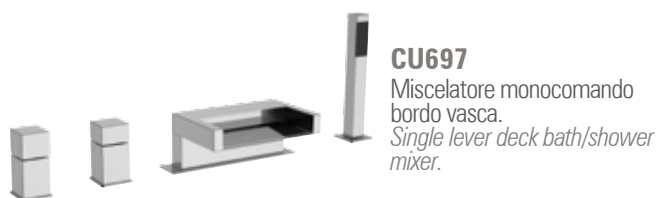

CU697
Miscelatore monocomando
bordo vasca.
*Single lever deck bath/shower
mixer.*