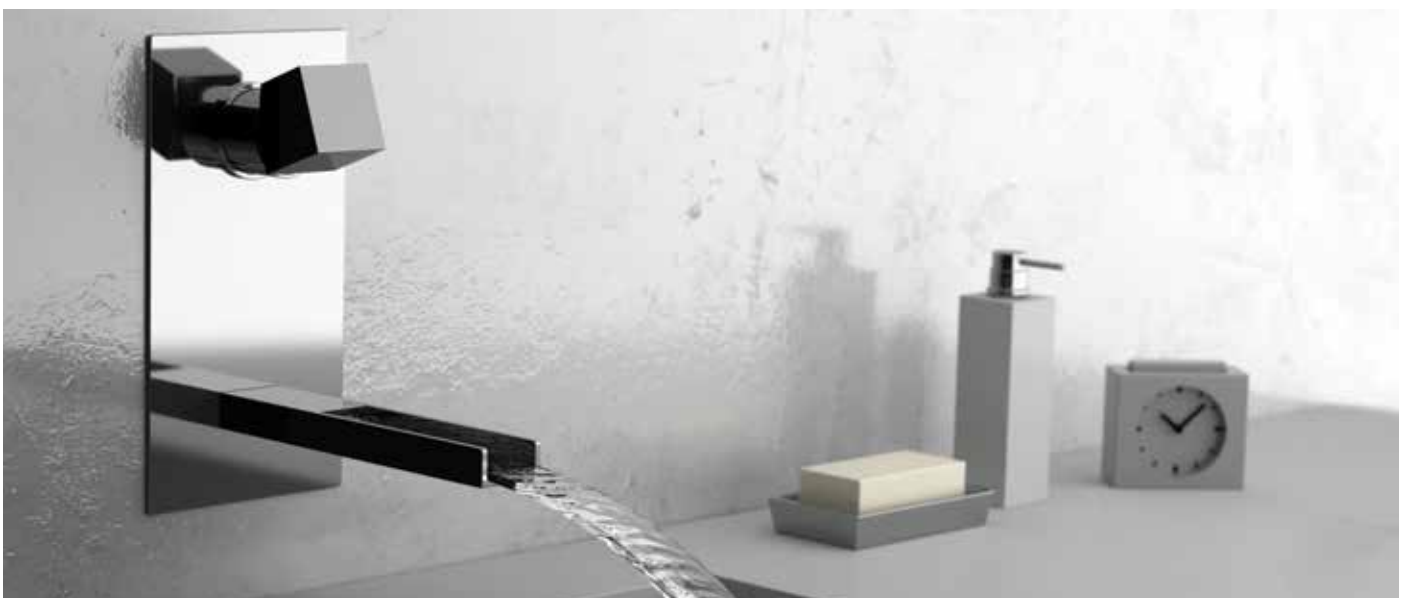

DANIEL
RUBINETTERIE
MILANO

CUBE WATERFALL

CUBE WATERFALL

Cube waterfall nasce dal desiderio di combinare forme spiccatamente moderne con l'incanto e l'armoniosità di una cascata naturale. Una collezione addolcita dai particolari scivoli cromati che permettono di osservare l'acqua corrente durante il suo fluire.
Design by Cristian Mapelli

*CUBE WATERFALL comes from the desire to combine distinctly modern shapes with the charm and the harmony of a natural waterfall. A collection softened by the particular chromed slides allowing to observe the water during its flow.
Design by Cristian Mapelli.*