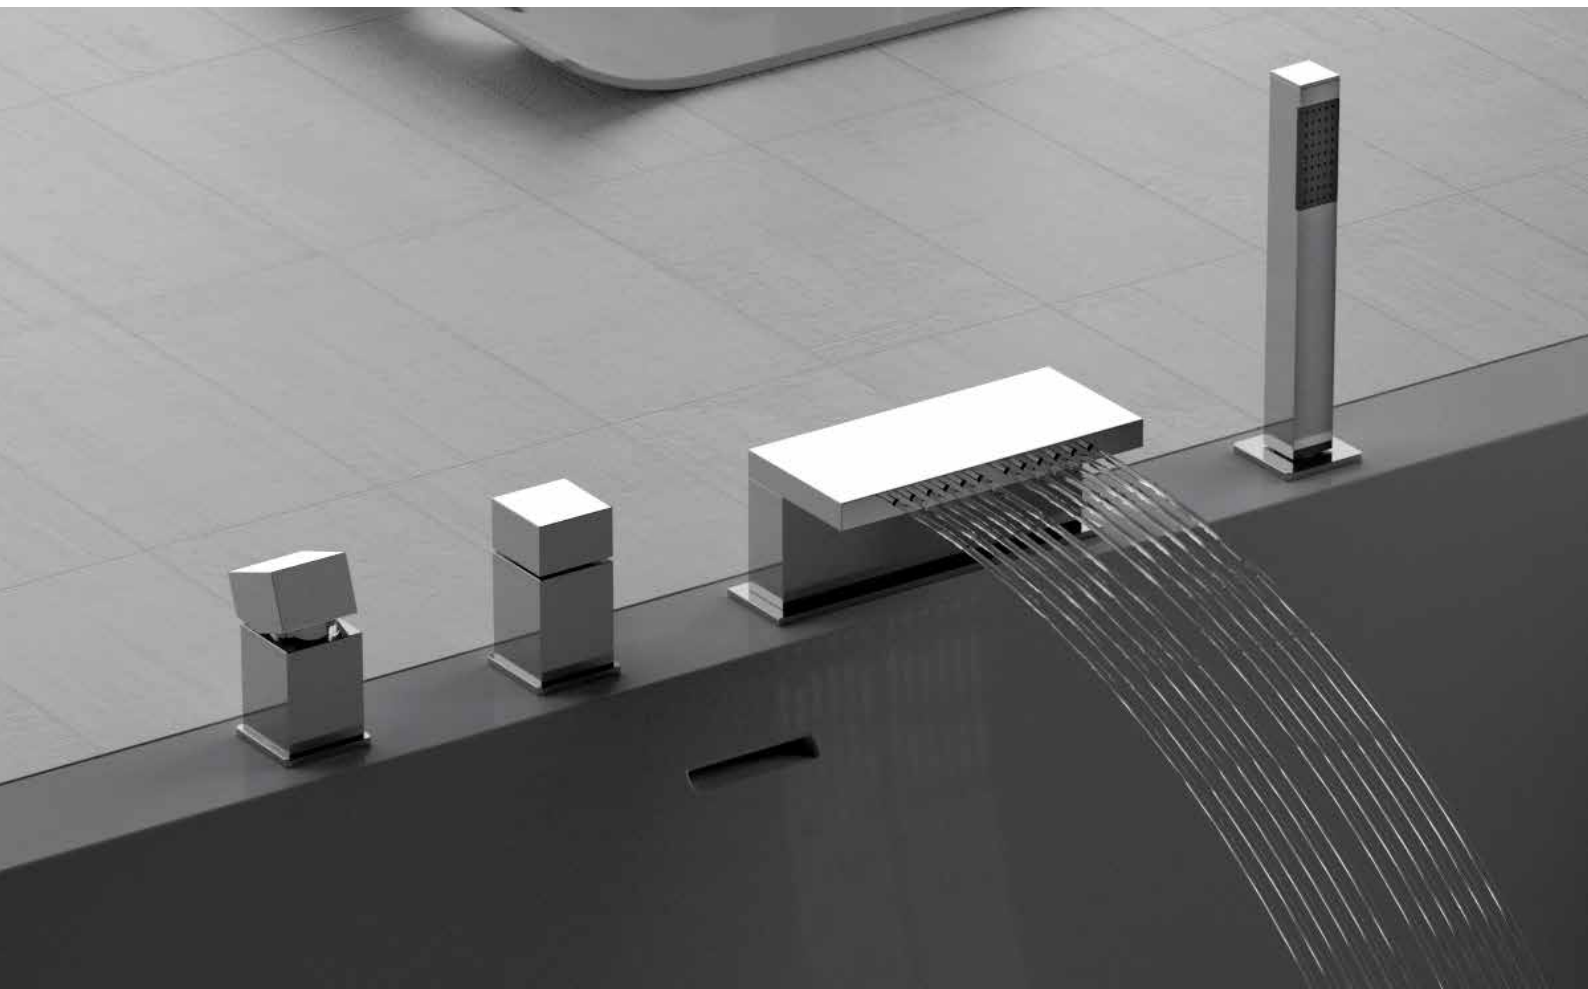

CW610

con kit doccia, flessibile 150 cm.
with shower kit, flexible 150 cm.

CW600

con kit doccia, flessibile 120 cm.
with shower kit, flexible 120 cm.

CW600H

senza kit doccia.
without shower kit.

CW678

Miscelatore vasca da pavimento con
bocca a cascata, con deviatore e kit
doccia.

Altezza bocca: 78 cm - Interasse: 18,3 cm.
*Free standing bath mixer floor mounting
with waterfall spout, with diverter and
shower kit.*
Height spout: 78 cm - Interaxis: 18,3 cm.

CU699
Miscelatore monocomando
bordo vasca.
*Single lever deck bath/shower
mixer.*