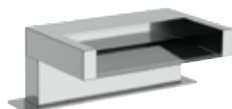

C4705Q
Bocca bordo vasca a cascata.
Waterfall built-in spout.