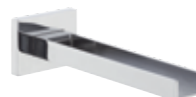

CW4704
Bocca incasso a cascata, 18 cm.
Waterfall built-in spout, 18 cm.