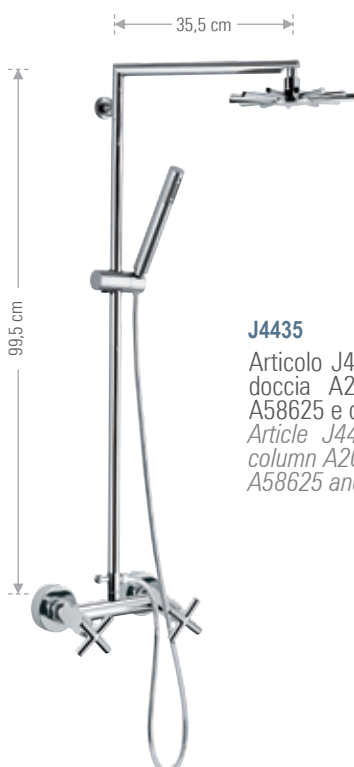

Gruppo doccia esterno.  
*Wall-mounted shower mixer.*

**J4433A**

con kit doccia.  
*with shower kit.*

**J4433**

senza kit doccia.  
*without shower kit.*

COLONNE DOCCIA - SHOWER COLUMN

Saliscendi completamente in ottone cromato con doccetta cilindrica in ottone cromata.  
*Sliding rail set all in C.P. brass with handshower completely in brass.*

**A340 435**

Saliscendi 70 cm.  
*Sliding rail 70 cm.*

**A394 435**

Saliscendi 90 cm.  
*Sliding rail 90 cm.*

**J4437**

Articolo J4433Z proposto con colonna doccia A250 e soffione tutto ottone A58625.  
*Article J4433Z with shower column A250 and shower head all brass A58625.*

**J4435**

Articolo J4433Z proposto con colonna doccia A201, soffione tutto ottone A58625 e doccetta A435.  
*Article J4433Z with swivable sliding column A201, shower head all in brass A58625 and handshower A435.*

## CUCINA - KITCHEN

**J7004**

Gruppo lavello a muro con bocca girevole.  
 Interasse: 18,5 cm.  
*Wall mounted sink set with movable spout.*  
 Interaxis: 18,5 cm

**J7100**

Monoforo lavello con bocca girevole.  
 Altezza: 30,5 cm - Interasse: 21 cm.  
*One-hole sink mixer with movable spout.*  
 Height: 30,5 cm - Interaxis: 21 cm.