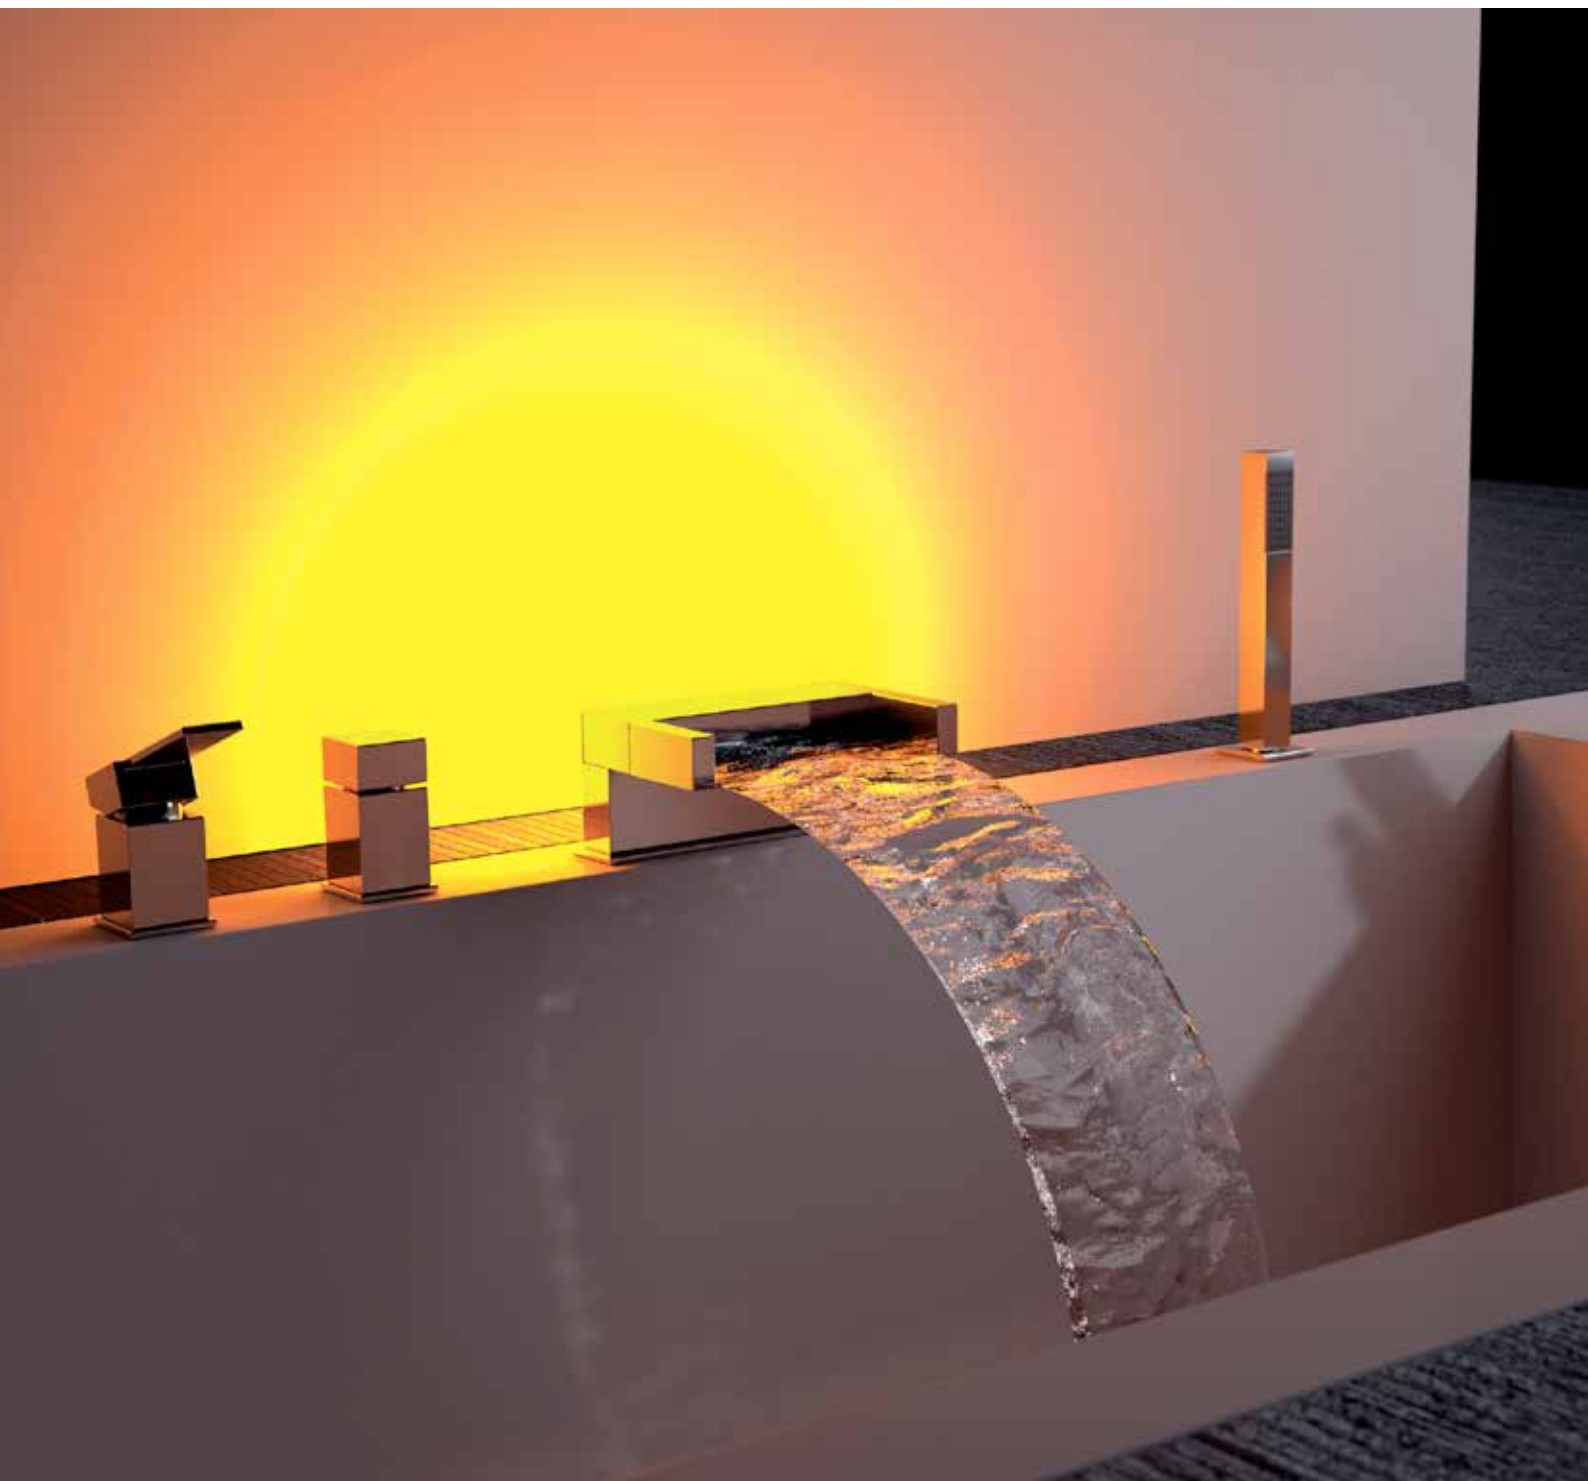

MISCELATORI VASCA - SHOWER MIXERS