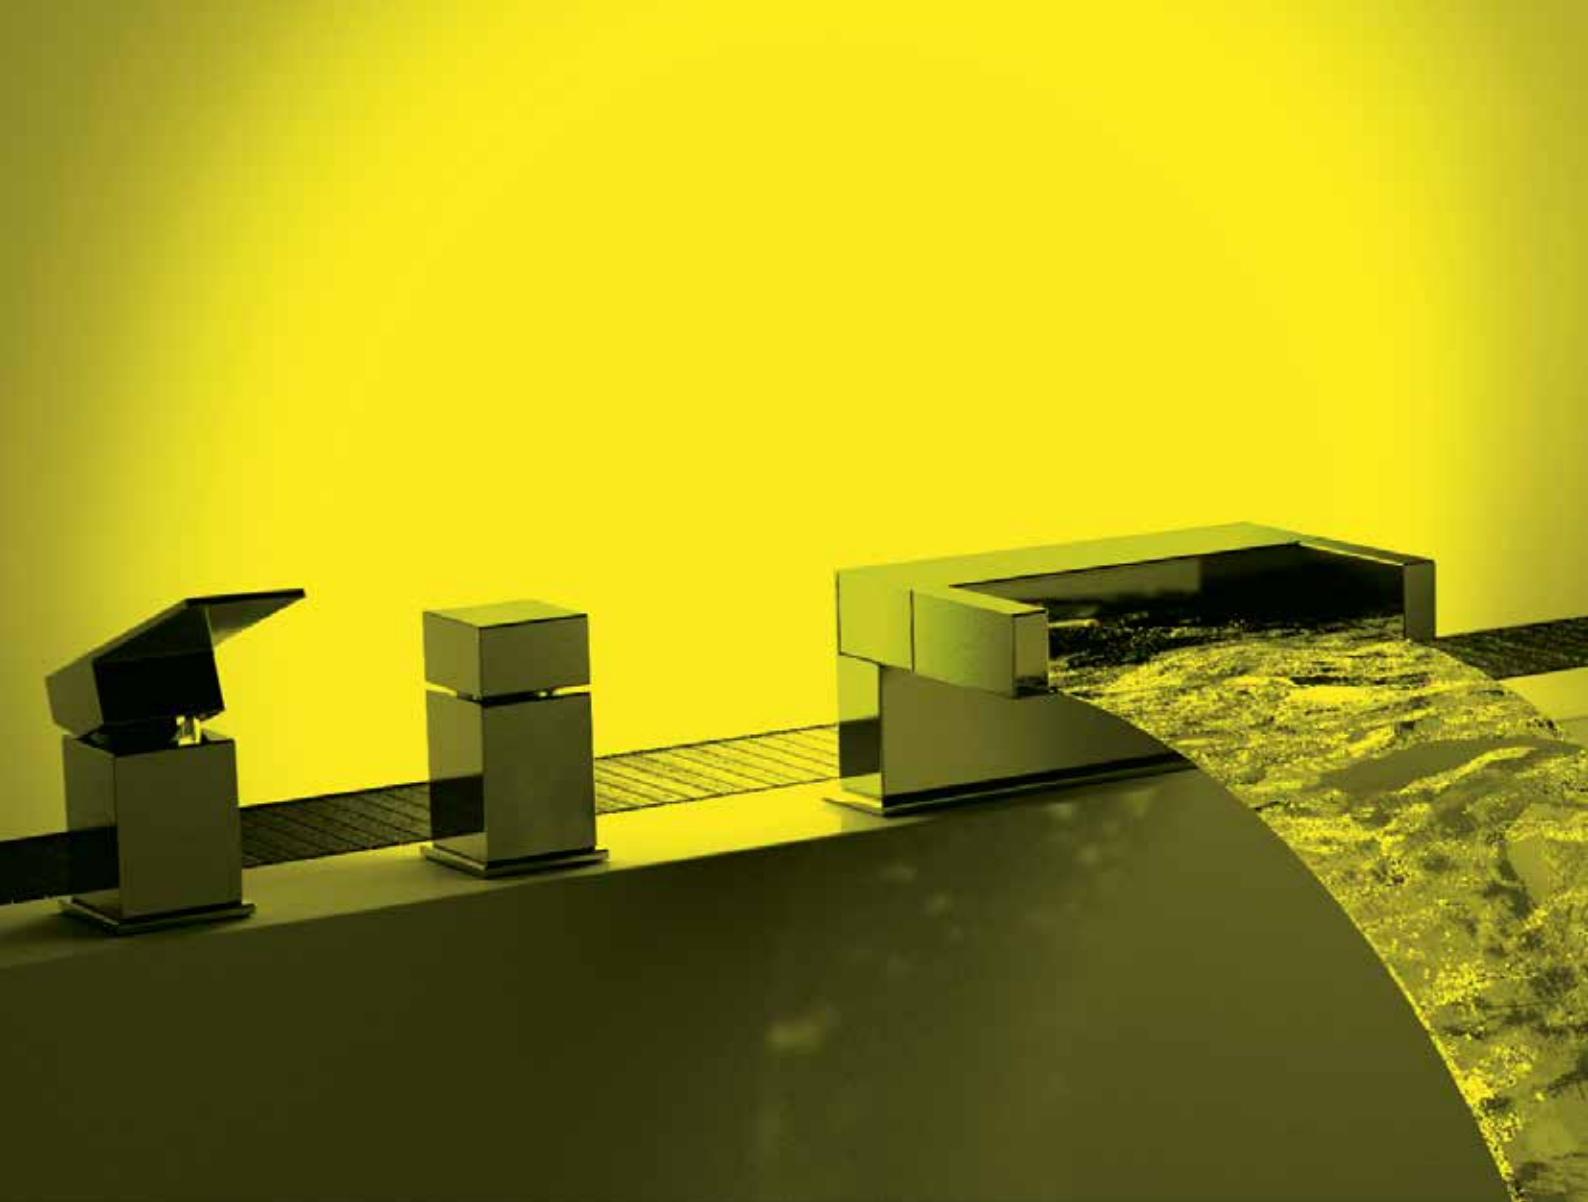

# SKYLINE A M B I E N T

Le forme essenziali e squadrate della Collezione SKYLINE AMBIENT si arricchiscono della funzionalità di luce ambientale. La rubinetteria diventa fonte di una morbida luce led colorata che illumina dolcemente lo spazio circostante. Colore e intensità possono essere facilmente regolati tramite il pannello comandi nascosto sul lato posteriore del miscelatore, per comporre ambientazioni sempre uniche e personali.