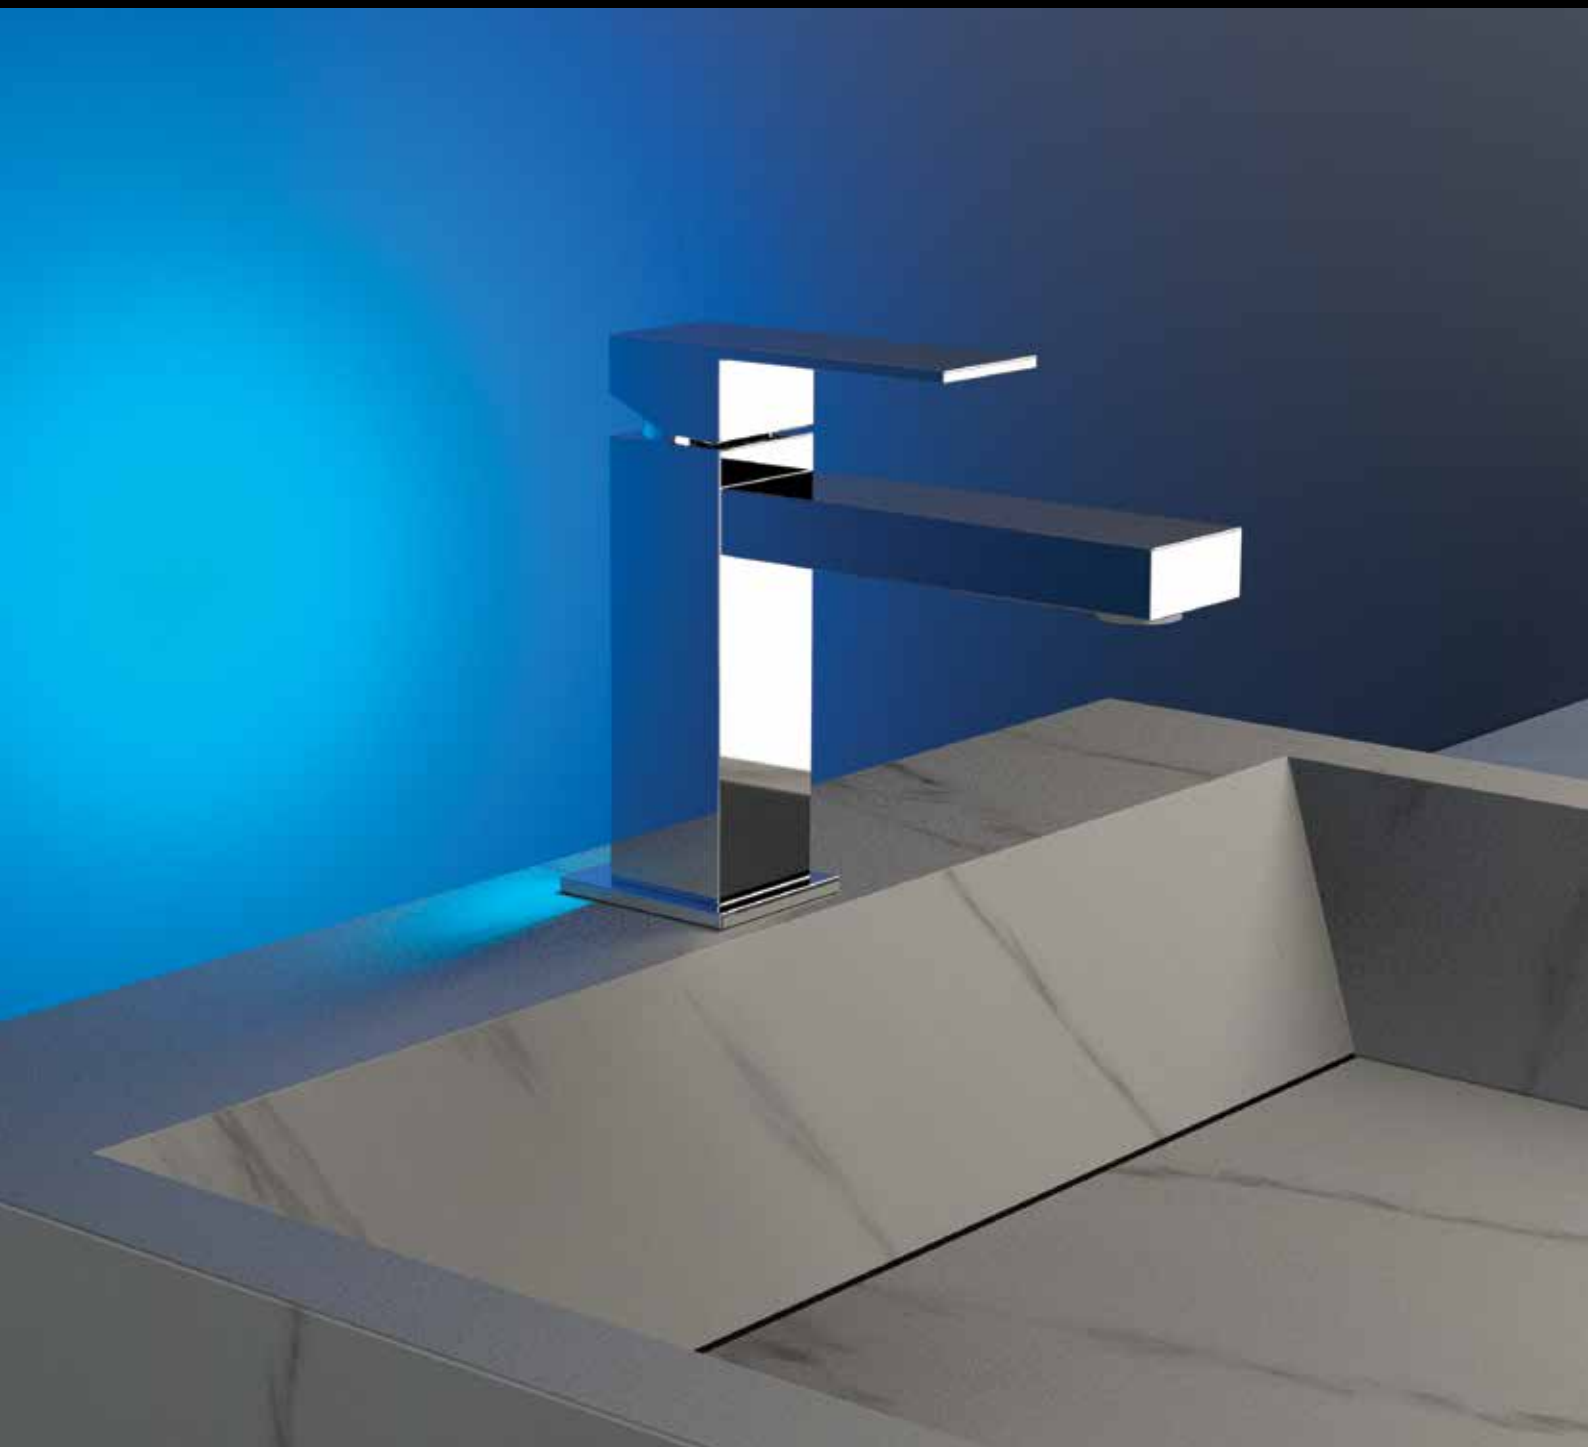

DANIEL
RUBINETTERIE
MILANO

SKYLINE AMBIENT