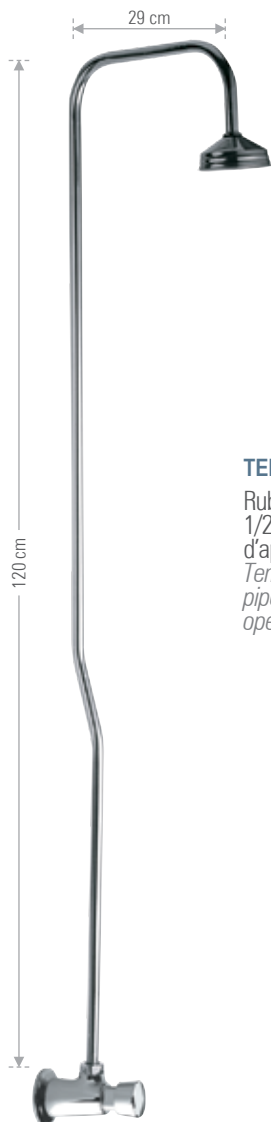

TOILET TEMPORIZZATI - TEMPORIZED TOILET

**TEM40171**

Flussometro temporizzato a incasso con piastra tonda a pulsante per WC 3/4 o 1", tempo d'apertura 6-8 secondi.  
*Temporized built-in tap for WC with round plate 3/4 or 1", opening time 6-8 seconds.*

### TEM40860

Rubinetto per orinatoio temporizzato 1/2" in ottone cromato tempo d'apertura 6-8 secondi.  
*Temporized urinal button flusher 1/2 all in Cp brass, opening time 6-8 seconds.*

### TEM40170TB

Tubo a "L" per flussometro esterno in ottone cromato Ø 25, 30.  
*"L" cp brass pipe for wall mounted temporized tap for WC Ø .25, 30.*

## DOCCIA TEMPORIZZATI - TEMPORIZED SHOWER