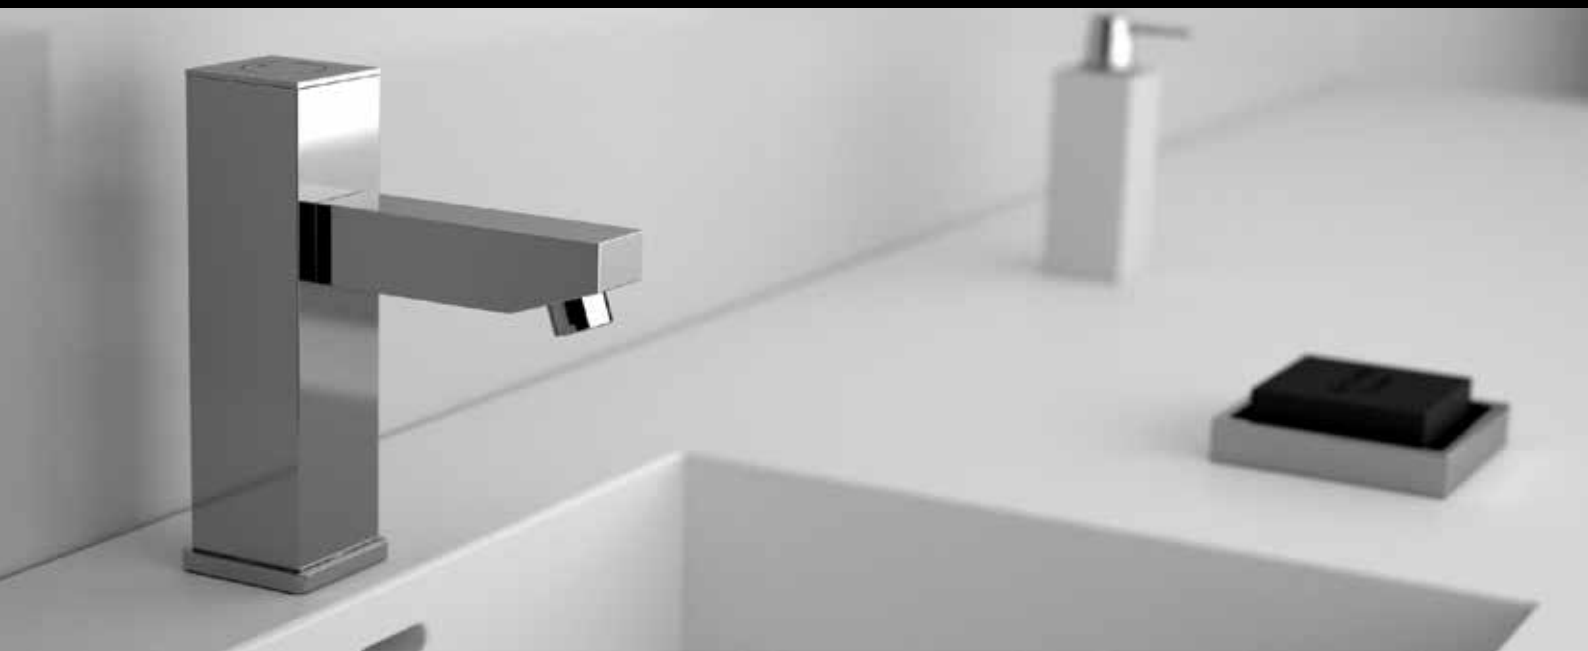

DANIEL
RUBINETTERIE
MILANO

Daniel Rubinetterie S.p.A.
Via L. da Vinci, 53 - 20062 Cassano d'Adda - (MI) Italy
Tel.: +39 0363 62 651 - Fax: +39 0363 62 664
E-Mail: info@daniel.it - www.daniel.it