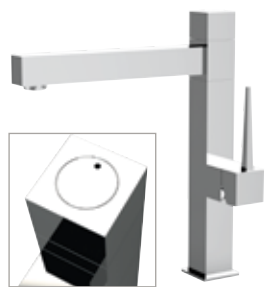

TEMT608QWM

Miscelatore monocomando quadrato per lavello con tasto elettronico di sicurezza per la temporizzazione dell'acqua alla lavatrice/lavastoviglie. Chiusura automatica dell'acqua all'elettrodomestico dopo 3 o 12 ore (doppia temporizzazione).

Altezza: 29,8 cm - Interasse: 21,4 cm.
Squared design single-lever mixer with electronic safety button for timing the water opening at the washing machine/dishwasher. Automatic closure of water to the appliance after 3 or 12 hours (double timing)

Height: 29,8 cm - Interaxis: 21,4 cm.