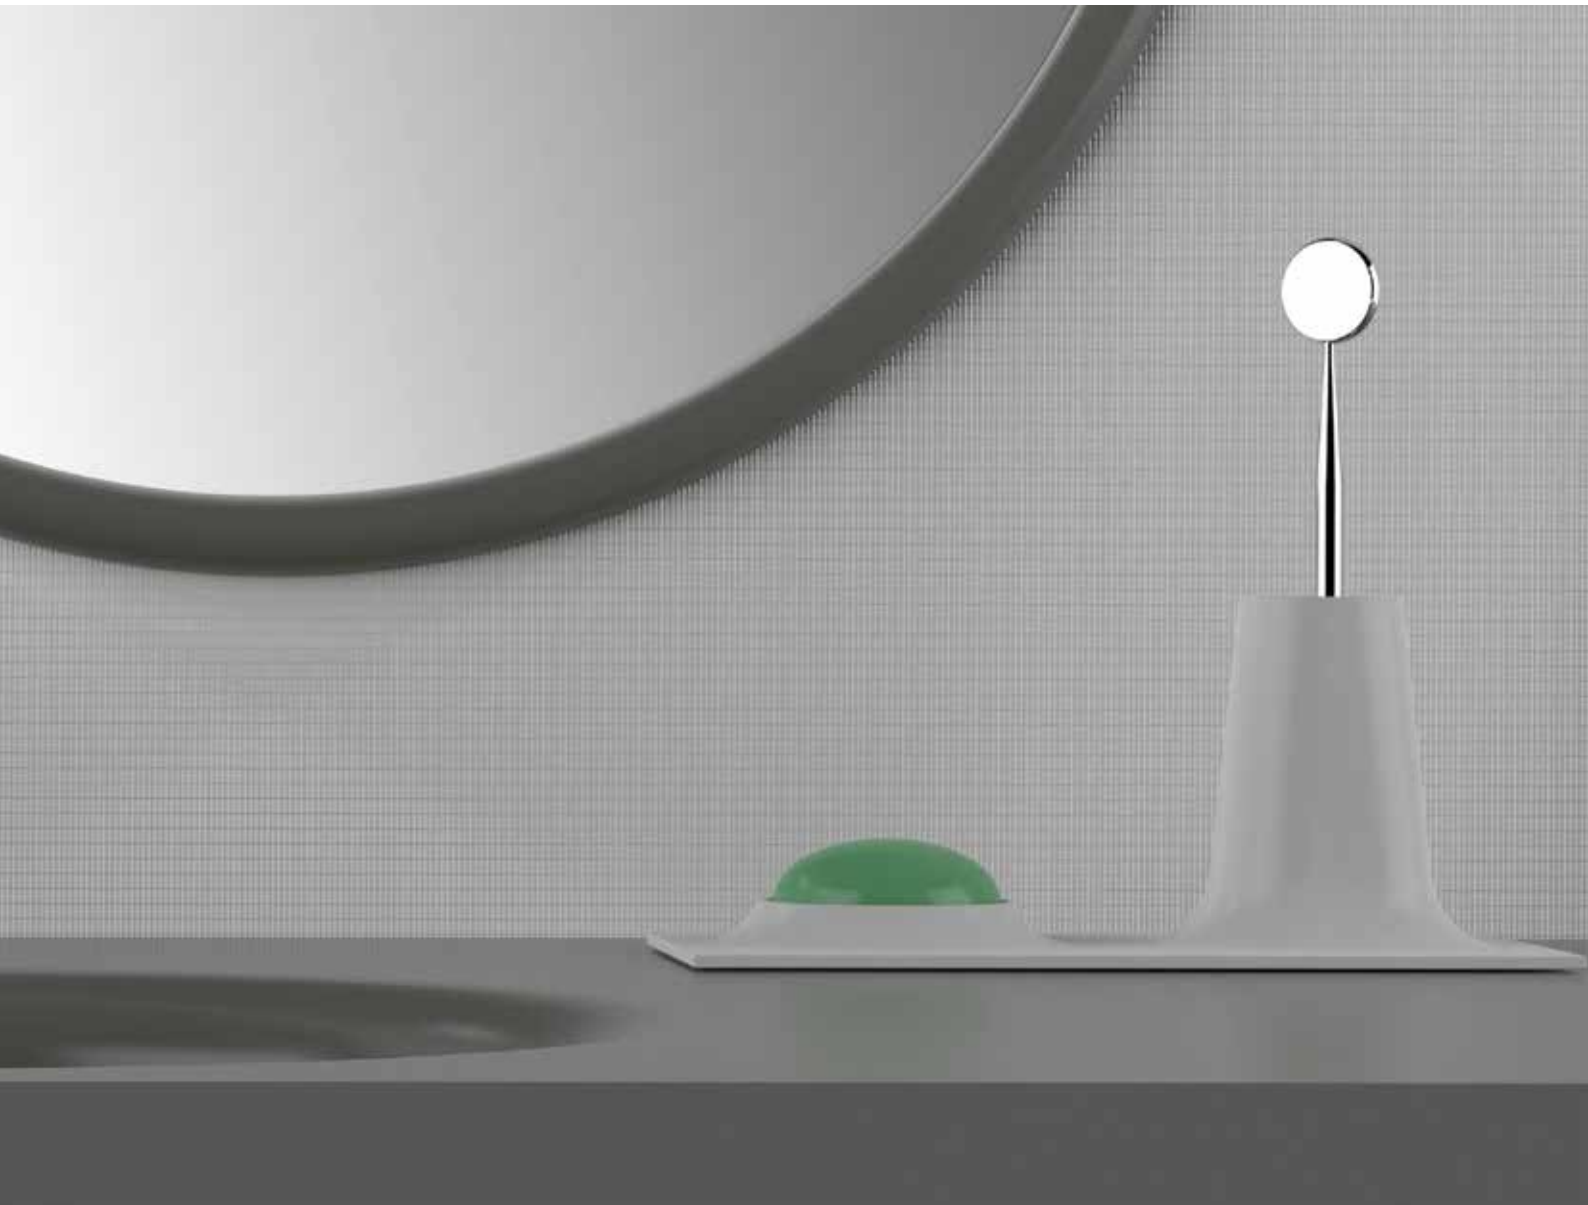

DANIEL
RUBINETTERIE
MILANO

TIME

TIME

CARATTERISTICHE TECNICHE:

La serie è dotata di vitone ceramico,
prodotto da S.T.S.R. Studio Tecnico Sviluppo e Ricerche
www.stsr.it

TECHNICAL CHARACTERISTICS:

The series is equipped with ceramic headvalves,
produced by S.T.S.R. - Research Development Technical Office
www.stsr.it

LAVABI E BIDET - WASHBASIN AND BIDET MIXERS

T5112
 Monoforo lavabo con scarico.
 Altezza: 15 cm - Interasse: 12,5 cm.
One hole washbasin mixer with pop-up waste.
 Height: 15 cm - Interaxis: 12,5 cm.

T5003
 Batteria lavabo con scarico.
 Altezza: 16 cm - Interasse: 12,5 cm.
Washbasin set with pop-up waste.
 Height: 16 cm - Interaxis: 12,5 cm.

T5116
 Monoforo lavabo con canna tubo e scarico.
 Altezza: 31 cm - Interasse: 19 cm.
One hole washbasin mixer with tube spout and pop-up waste.
 Height: 31 cm - Interaxis: 19 cm.

T6200

Monoforo bidet con scarico.
Altezza bocca: 7 cm - Interasse: 10 cm.
*One hole bidet mixer with pop-up waste.
Height spout: 7 cm - Interaxis: 10 cm.*

T6302

Batteria bidet con scarico.
Altezza bocca: 5,5 cm - Interasse: 10 cm.
*Three holes bidet set with pop-up waste.
Height spout: 5,5 cm - Interaxis: 10 cm.*

T6300

Batteria bidet con scarico e doccia.
Bidet set with pop-up waste and shower.